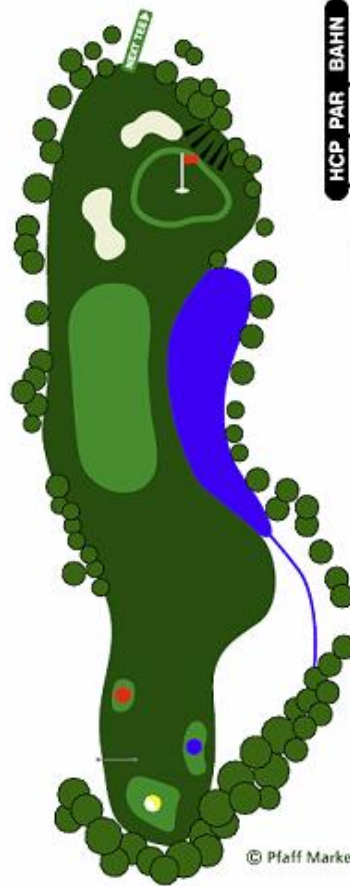

# Scorekarte & Birdiebook / Golfclub Erlen / G&CC Schlossgut Eppishausen

Tee	Slope	Course
Par 71	Rating	Rating
Men Back	142	71.2
Men Front	137	70.2
Ladies Back	133	73.9
Ladies Front	132	71.9

Hole	Zeit	Men Back Tee	Men Front Tee	Ladies Back Tee	Ladies Front Tee	Par	Hcp	Spieler 1	Spieler 2	Spieler 3	Marker
1		380	340	340	294	4	5				
2		398	359	359	326	4	7				
3		323	323	307	277	4	9				
4		175	175	159	145	3	11				
5		355	344	318	305	4	3				
6		303	303	273	273	4	15				
7		187	178	166	158	3	13				
8		292	292	277	256	4	17				
9		486	478	440	415	5	1				
Out		2899	2792	2639	2449	35					
10		253	253	208	208	4	14				
11		137	137	125	125	3	18				
12		399	399	352	352	5	2				
13		323	323	289	289	4	10				
14		403	381	354	333	4	4				
15		502	502	438	438	5	8				
16		288	259	259	220	4	12				
17		133	133	118	110	3	16				
18		357	350	322	301	4	6				
In		2795	2737	2465	2376	36					
Out		2899	2792	2639	2449	35					
Tot.		5694	5529	5104	4825	71					
Hcp											
Net.											

Unterschrift Zähler

Unterschrift Spieler

HCP PAR BAHN

1
4
5

PIN POSITION

GRÜNMASSE

DISTANZ IN METER

417
380
340
340
294

HCP PAR BAHN

3
4
9

PIN POSITION

GRÜNMASSE

DISTANZ IN METER

323
323
307
277

© Pfaff Marketing GmbH

HCP PAR BAHN