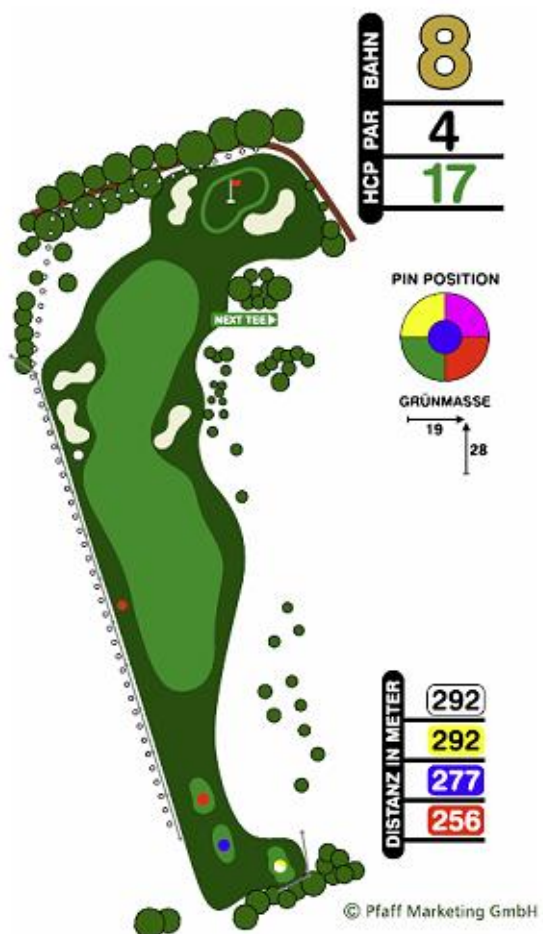

# Scorekarte & Birdiebook / Golfclub Erlen / G&CC Schlossgut Eppishausen

Tee	Slope	Course
Par 71	Rating	Rating
Men Back	142	71.2
Men Front	137	70.2
Ladies Back	133	73.9
Ladies Front	132	71.9

Hole	Zeit	Men Back Tee	Men Front Tee	Ladies Back Tee	Ladies Front Tee	Par	Hcp	Spieler 1	Spieler 2	Spieler 3	Marker
1		380	340	340	294	4	5				
2		398	359	359	326	4	7				
3		323	323	307	277	4	9				
4		175	175	159	145	3	11				
5		355	344	318	305	4	3				
6		303	303	273	273	4	15				
7		187	178	166	158	3	13				
8		292	292	277	256	4	17				
9		486	478	440	415	5	1				
Out		2899	2792	2639	2449	35					
10		253	253	208	208	4	14				
11		137	137	125	125	3	18				
12		399	399	352	352	5	2				
13		323	323	289	289	4	10				
14		403	381	354	333	4	4				
15		502	502	438	438	5	8				
16		288	259	259	220	4	12				
17		133	133	118	110	3	16				
18		357	350	322	301	4	6				
In		2795	2737	2465	2376	36					
Out		2899	2792	2639	2449	35					
Tot.		5694	5529	5104	4825	71					
Hcp											
Net.											

Unterschrift Zähler

Unterschrift Spieler

HCP PAR BAHN

1
4
5

PIN POSITION

GRÜNMASSE

DISTANZ IN METER

417
380
340
340
294

4
3
11

PIN POSITION

GRÜNMASSE

DISTANZ IN METER

175
175
159
145

© Pfaff Marketing GmbH

**HCP PAR BAHN**  
**9**  
**5**  
**1**

**DISTANZ IN METER**

486  
 478  
 440  
 415

© Pfaff Marketing GmbH

**HCP PAR BAHN**  
**10**  
**4**  
**14**

**DISTANZ IN METER**

253  
 253  
 208  
 208

© Pfaff Marketing GmbH

**HCP PAR BAHN**  
**11**  
**3**  
**18**

**DISTANZ IN METER**