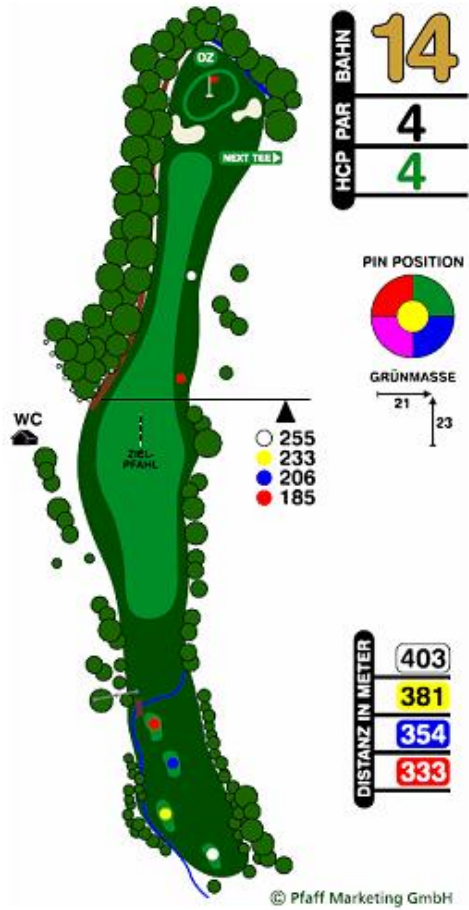

Unterschrift Zähler

Unterschrift Spieler

HCP PAR BAHN

1
4
5

PIN POSITION

GRÜNMASSE

DISTANZ IN METER

417
380
340
340
294

486  
 478  
 440  
 415

© Pfaff Marketing GmbH

**HCP PAR BAHN**  
**10**  
**4**  
**14**

**DISTANZ IN METER**

253  
 253  
 208  
 208

© Pfaff Marketing GmbH

**HCP PAR BAHN**  
**11**  
**3**  
**18**

**DISTANZ IN METER**

137  
 137  
 125  
 125

© Pfaff Marketing GmbH

**HCP PAR BAHN**  
**12**  
**5**  
**2**

**DISTANZ IN METER**

151  
 151  
 104  
 104

201  
 201  
 154  
 154

**DISTANZ IN METER**

399  
 399  
 352  
 352

© Pfaff Marketing GmbH

Tee	Slope	Course
Par 71	Rating	Rating
Men Back	142	71.2
Men Front	137	70.2
Ladies Back	133	73.9
Ladies Front	132	71.9

Hole	Zeit	Men Back Tee	Men Front Tee	Ladies Back Tee	Ladies Front Tee	Par	Hcp	Spieler 1	Spieler 2	Spieler 3	Marker
1		380	340	340	294	4	5				
2		398	359	359	326	4	7				
3		323	323	307	277	4	9				
4		175	175	159	145	3	11				
5		355	344	318	305	4	3				
6		303	303	273	273	4	15				
7		187	178	166	158	3	13				
8		292	292	277	256	4	17				
9		486	478	440	415	5	1				
Out		2899	2792	2639	2449	35					
10		253	253	208	208	4	14				
11		137	137	125	125	3	18				
12		399	399	352	352	5	2				
13		323	323	289	289	4	10				
14		403	381	354	333	4	4				
15		502	502	438	438	5	8				
16		288	259	259	220	4	12				
17		133	133	118	110	3	16				
18		357	350	322	301	4	6				
In		2795	2737	2465	2376	36					
Out		2899	2792	2639	2449	35					
Tot.		5694	5529	5104	4825	71					
Hcp											
Net.											