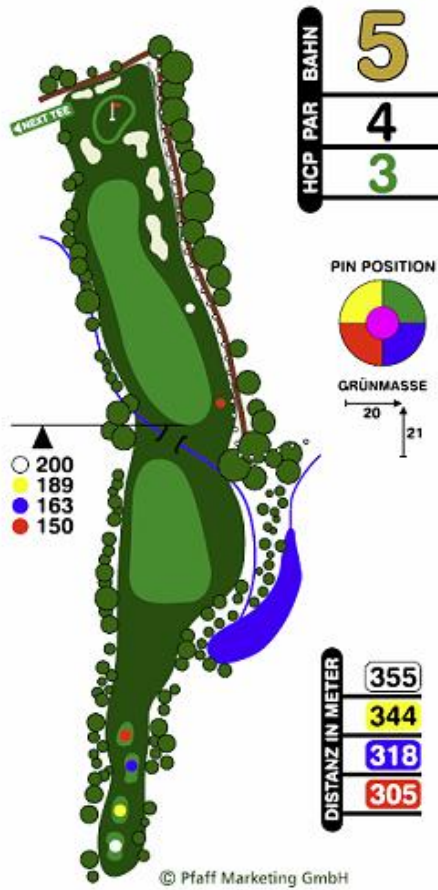

Unterschrift Zähler

Unterschrift Spieler

HCP PAR BAHN

1
4
5

PIN POSITION

GRÜNMASSE

DISTANZ IN METER

417
380
340
340
294

© Pfaff Marketing GmbH

HCP PAR BAHN

2
4
7

PIN POSITION

GRÜNMASSE

DISTANZ IN METER

398
359
359
326

© Pfaff Marketing GmbH

4
3
11

PIN POSITION

GRÜNMASSE

DISTANZ IN METER

175
175
159
145

© Pfaff Marketing GmbH

**HCP PAR BAHN**  
**9**  
**5**  
**1**

**DISTANZ IN METER**

486  
 478  
 440  
 415

© Pfaff Marketing GmbH

**HCP PAR BAHN**  
**10**  
**4**  
**14**

**DISTANZ IN METER**

253  
 253  
 208  
 208

© Pfaff Marketing GmbH

**HCP PAR BAHN**  
**11**  
**3**  
**18**

**DISTANZ IN METER**