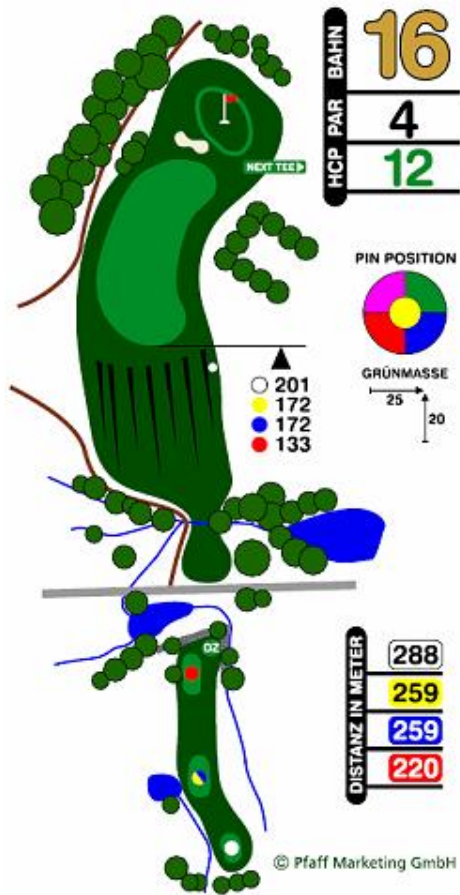

Unterschrift Zähler

Unterschrift Spieler

HCP PAR BAHN

1
4
5

PIN POSITION

GRÜNMASSE

DISTANZ IN METER

417
380
340
340
294

486  
 478  
 440  
 415

© Pfaff Marketing GmbH

**HCP PAR BAHN**  
**10**  
**4**  
**14**

**DISTANZ IN METER**

253  
 253  
 208  
 208

© Pfaff Marketing GmbH

**HCP PAR BAHN**  
**11**  
**3**  
**18**

**DISTANZ IN METER**

137  
 137  
 125  
 125

© Pfaff Marketing GmbH

**HCP PAR BAHN**  
**12**  
**5**  
**2**

**DISTANZ IN METER**

151  
 151  
 104  
 104

201  
 201  
 154  
 154

**DISTANZ IN METER**

399  
 399  
 352  
 352

© Pfaff Marketing GmbH

Tee	Slope	Course
Par 71	Rating	Rating
Men Back	142	71.2
Men Front	137	70.2
Ladies Back	133	73.9
Ladies Front	132	71.9

Hole	Zeit	Men Back Tee	Men Front Tee	Ladies Back Tee	Ladies Front Tee	Par	Hcp	Spieler 1	Spieler 2	Spieler 3	Marker
1		380	340	340	294	4	5				
2		398	359	359	326	4	7				
3		323	323	307	277	4	9				
4		175	175	159	145	3	11				
5		355	344	318	305	4	3				
6		303	303	273	273	4	15				
7		187	178	166	158	3	13				
8		292	292	277	256	4	17				
9		486	478	440	415	5	1				
Out		2899	2792	2639	2449	35					
10		253	253	208	208	4	14				
11		137	137	125	125	3	18				
12		399	399	352	352	5	2				
13		323	323	289	289	4	10				
14		403	381	354	333	4	4				
15		502	502	438	438	5	8				
16		288	259	259	220	4	12				
17		133	133	118	110	3	16				
18		357	350	322	301	4	6				
In		2795	2737	2465	2376	36					
Out		2899	2792	2639	2449	35					
Tot.		5694	5529	5104	4825	71					
Hcp											
Net.											