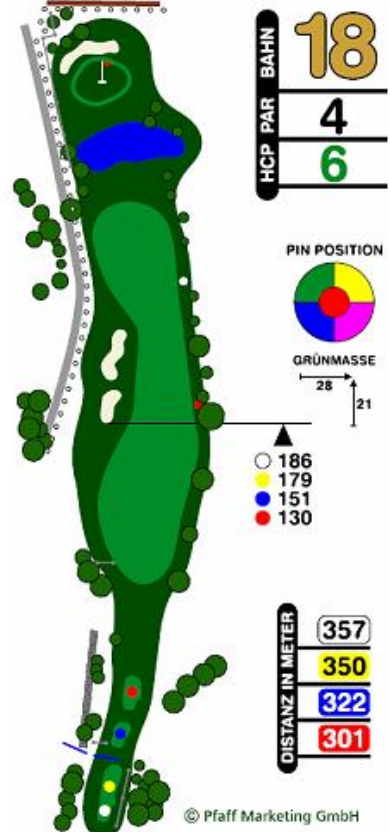

Unterschrift Zähler

Unterschrift Spieler

HCP PAR BAHN

1
4
5

PIN POSITION

GRÜNMASSE

DISTANZ IN METER

417
380
340
340
294

486  
 478  
 440  
 415

© Pfaff Marketing GmbH

**HCP PAR BAHN**  
**10**  
**4**  
**14**

**DISTANZ IN METER**

253  
 253  
 208  
 208

© Pfaff Marketing GmbH

**HCP PAR BAHN**  
**11**  
**3**  
**18**

**DISTANZ IN METER**

137  
 137  
 125  
 125

© Pfaff Marketing GmbH

**HCP PAR BAHN**  
**12**  
**5**  
**2**

**DISTANZ IN METER**

151  
 151  
 104  
 104

201  
 201  
 154  
 154

**DISTANZ IN METER**

399  
 399  
 352  
 352

© Pfaff Marketing GmbH

Tee	Slope	Course
Par 71	Rating	Rating
Men Back	142	71.2
Men Front	137	70.2
Ladies Back	133	73.9
Ladies Front	132	71.9

Hole	Zeit	Men Back Tee	Men Front Tee	Ladies Back Tee	Ladies Front Tee	Par	Hcp	Spieler 1	Spieler 2	Spieler 3	Marker
1		380	340	340	294	4	5				
2		398	359	359	326	4	7				
3		323	323	307	277	4	9				
4		175	175	159	145	3	11				
5		355	344	318	305	4	3				
6		303	303	273	273	4	15				
7		187	178	166	158	3	13				
8		292	292	277	256	4	17				
9		486	478	440	415	5	1				
Out		2899	2792	2639	2449	35					
10		253	253	208	208	4	14				
11		137	137	125	125	3	18				
12		399	399	352	352	5	2				
13		323	323	289	289	4	10				
14		403	381	354	333	4	4				
15		502	502	438	438	5	8				
16		288	259	259	220	4	12				
17		133	133	118	110	3	16				
18		357	350	322	301	4	6				
In		2795	2737	2465	2376	36					
Out		2899	2792	2639	2449	35					
Tot.		5694	5529	5104	4825	71					
Hcp											
Net.											