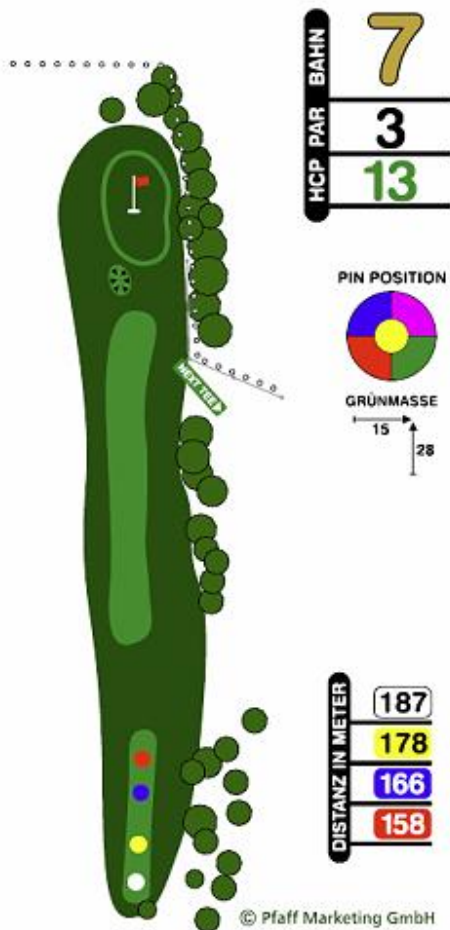

# Scorekarte & Birdiebook / Golfclub Erlen / G&CC Schlossgut Eppishausen

Tee	Slope	Course
Par 71	Rating	Rating
Men Back	142	71.2
Men Front	137	70.2
Ladies Back	133	73.9
Ladies Front	132	71.9

Hole	Zeit	Men Back Tee	Men Front Tee	Ladies Back Tee	Ladies Front Tee	Par	Hcp	Spieler 1	Spieler 2	Spieler 3	Marker
1		380	340	340	294	4	5				
2		398	359	359	326	4	7				
3		323	323	307	277	4	9				
4		175	175	159	145	3	11				
5		355	344	318	305	4	3				
6		303	303	273	273	4	15				
7		187	178	166	158	3	13				
8		292	292	277	256	4	17				
9		486	478	440	415	5	1				
Out		2899	2792	2639	2449	35					
10		253	253	208	208	4	14				
11		137	137	125	125	3	18				
12		399	399	352	352	5	2				
13		323	323	289	289	4	10				
14		403	381	354	333	4	4				
15		502	502	438	438	5	8				
16		288	259	259	220	4	12				
17		133	133	118	110	3	16				
18		357	350	322	301	4	6				
In		2795	2737	2465	2376	36					
Out		2899	2792	2639	2449	35					
Tot.		5694	5529	5104	4825	71					
Hcp											
Net.											

© Pfaff Marketing GmbH

HCP PAR BAHN

2
4
7

PIN POSITION

GRÜNMASSE

DISTANZ IN METER

398
359
359
326

© Pfaff Marketing GmbH

4
3
11

PIN POSITION

GRÜNMASSE

DISTANZ IN METER

175
175
159
145

© Pfaff Marketing GmbH

**HCP PAR BAHN**  
**9**  
**5**  
**1**

**DISTANZ IN METER**

486  
 478  
 440  
 415

© Pfaff Marketing GmbH

**HCP PAR BAHN**  
**10**  
**4**  
**14**

**DISTANZ IN METER**

253  
 253  
 208  
 208

© Pfaff Marketing GmbH

**HCP PAR BAHN**  
**11**  
**3**  
**18**

**DISTANZ IN METER**