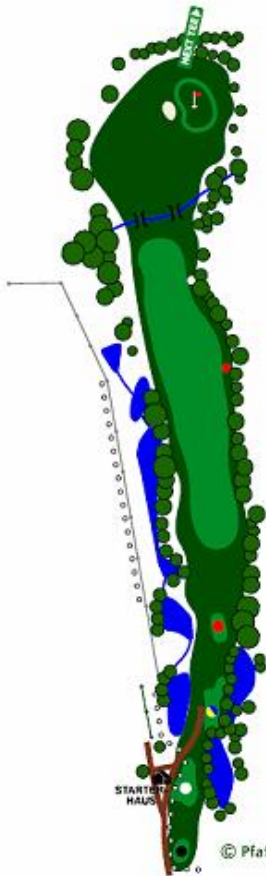

# Scorekarte & Birdiebook / Golfclub Erlen / G&CC Schlossgut Eppishausen

Tee	Slope	Course
Par 71	Rating	Rating
Men Back	142	71.2
Men Front	137	70.2
Ladies Back	133	73.9
Ladies Front	132	71.9

Hole	Zeit	Men Back Tee	Men Front Tee	Ladies Back Tee	Ladies Front Tee	Par	Hcp	Spieler 1	Spieler 2	Spieler 3	Marker
1		380	340	340	294	4	5				
2		398	359	359	326	4	7				
3		323	323	307	277	4	9				
4		175	175	159	145	3	11				
5		355	344	318	305	4	3				
6		303	303	273	273	4	15				
7		187	178	166	158	3	13				
8		292	292	277	256	4	17				
9		486	478	440	415	5	1				
Out		2899	2792	2639	2449	35					
10		253	253	208	208	4	14				
11		137	137	125	125	3	18				
12		399	399	352	352	5	2				
13		323	323	289	289	4	10				
14		403	381	354	333	4	4				
15		502	502	438	438	5	8				
16		288	259	259	220	4	12				
17		133	133	118	110	3	16				
18		357	350	322	301	4	6				
In		2795	2737	2465	2376	36					
Out		2899	2792	2639	2449	35					
Tot.		5694	5529	5104	4825	71					
Hcp											
Net.											

Unterschrift Zähler

Unterschrift Spieler

HCP PAR BAHN

1
4
5

PIN POSITION

GRÜNMASSE

DISTANZ IN METER

417
380
340
340
294

© Pfaff Marketing GmbH

HCP PAR BAHN

2
4
7

PIN POSITION

GRÜNMASSE

DISTANZ IN METER

398
359
359
326

© Pfaff Marketing GmbH