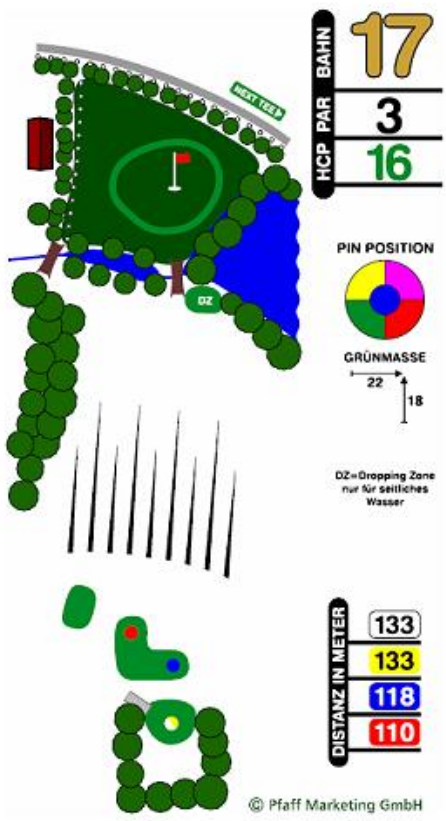

© Pfaff Marketing GmbH

HCP PAR BAHN

2
4
7

PIN POSITION

GRÜNMASSE

DISTANZ IN METER

398
359
359
326

© Pfaff Marketing GmbH

486  
 478  
 440  
 415

© Pfaff Marketing GmbH

**HCP PAR BAHN**  
**10**  
**4**  
**14**

**DISTANZ IN METER**

253  
 253  
 208  
 208

© Pfaff Marketing GmbH

**HCP PAR BAHN**  
**11**  
**3**  
**18**

**DISTANZ IN METER**

137  
 137  
 125  
 125

© Pfaff Marketing GmbH

**HCP PAR BAHN**  
**12**  
**5**  
**2**

**DISTANZ IN METER**

151  
 151  
 104  
 104

201  
 201  
 154  
 154

**DISTANZ IN METER**

399  
 399  
 352  
 352

© Pfaff Marketing GmbH

Tee	Slope	Course
Par 71	Rating	Rating
Men Back	142	71.2
Men Front	137	70.2
Ladies Back	133	73.9
Ladies Front	132	71.9

Hole	Zeit	Men Back Tee	Men Front Tee	Ladies Back Tee	Ladies Front Tee	Par	Hcp	Spieler 1	Spieler 2	Spieler 3	Marker
1		380	340	340	294	4	5				
2		398	359	359	326	4	7				
3		323	323	307	277	4	9				
4		175	175	159	145	3	11				
5		355	344	318	305	4	3				
6		303	303	273	273	4	15				
7		187	178	166	158	3	13				
8		292	292	277	256	4	17				
9		486	478	440	415	5	1				
Out		2899	2792	2639	2449	35					
10		253	253	208	208	4	14				
11		137	137	125	125	3	18				
12		399	399	352	352	5	2				
13		323	323	289	289	4	10				
14		403	381	354	333	4	4				
15		502	502	438	438	5	8				
16		288	259	259	220	4	12				
17		133	133	118	110	3	16				
18		357	350	322	301	4	6				
In		2795	2737	2465	2376	36					
Out		2899	2792	2639	2449	35					
Tot.		5694	5529	5104	4825	71					
Hcp											
Net.											