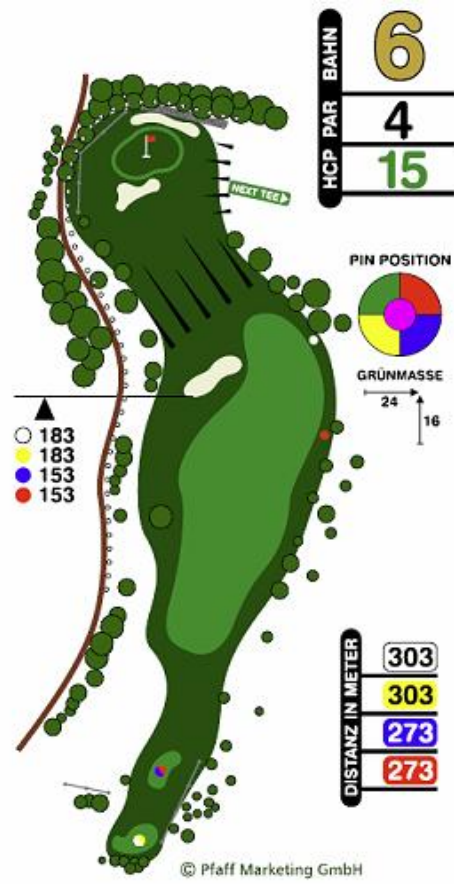

# Scorekarte & Birdiebook / Golfclub Erlen / G&CC Schlossgut Eppishausen

Tee	Slope	Course
Par 71	Rating	Rating
Men Back	142	71.2
Men Front	137	70.2
Ladies Back	133	73.9
Ladies Front	132	71.9

Hole	Zeit	Men Back Tee	Men Front Tee	Ladies Back Tee	Ladies Front Tee	Par	Hcp	Spieler 1	Spieler 2	Spieler 3	Marker
1		380	340	340	294	4	5				
2		398	359	359	326	4	7				
3		323	323	307	277	4	9				
4		175	175	159	145	3	11				
5		355	344	318	305	4	3				
6		303	303	273	273	4	15				
7		187	178	166	158	3	13				
8		292	292	277	256	4	17				
9		486	478	440	415	5	1				
Out		2899	2792	2639	2449	35					
10		253	253	208	208	4	14				
11		137	137	125	125	3	18				
12		399	399	352	352	5	2				
13		323	323	289	289	4	10				
14		403	381	354	333	4	4				
15		502	502	438	438	5	8				
16		288	259	259	220	4	12				
17		133	133	118	110	3	16				
18		357	350	322	301	4	6				
In		2795	2737	2465	2376	36					
Out		2899	2792	2639	2449	35					
Tot.		5694	5529	5104	4825	71					
Hcp											
Net.											

© Pfaff Marketing GmbH

HCP PAR BAHN

2
4
7

PIN POSITION

GRÜNMASSE

DISTANZ IN METER

398
359
359
326

© Pfaff Marketing GmbH

4
3
11

PIN POSITION

GRÜNMASSE

DISTANZ IN METER

175
175
159
145

© Pfaff Marketing GmbH

**HCP PAR BAHN**  
**9**  
**5**  
**1**

**DISTANZ IN METER**

486  
 478  
 440  
 415

© Pfaff Marketing GmbH

**HCP PAR BAHN**  
**10**  
**4**  
**14**

**DISTANZ IN METER**

253  
 253  
 208  
 208

© Pfaff Marketing GmbH

**HCP PAR BAHN**  
**11**  
**3**  
**18**

**DISTANZ IN METER**