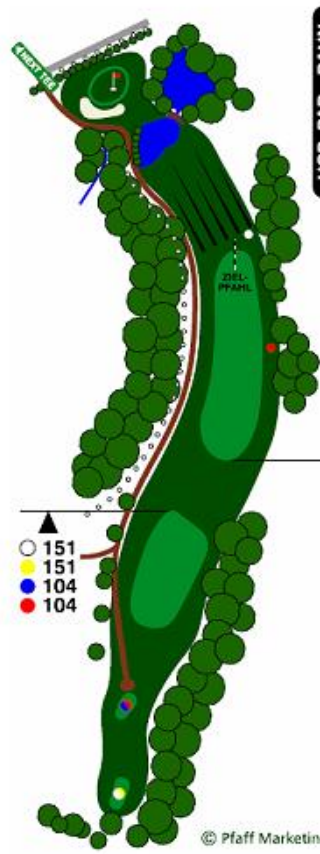

486  
 478  
 440  
 415

© Pfaff Marketing GmbH

**HCP PAR BAHN**  
**10**  
**4**  
**14**

**DISTANZ IN METER**

253  
 253  
 208  
 208

© Pfaff Marketing GmbH

**HCP PAR BAHN**  
**11**  
**3**  
**18**

**DISTANZ IN METER**

137  
 137  
 125  
 125

© Pfaff Marketing GmbH

**HCP PAR BAHN**  
**12**  
**5**  
**2**

**DISTANZ IN METER**

151  
 151  
 104  
 104

201  
 201  
 154  
 154

**DISTANZ IN METER**

399  
 399  
 352  
 352

© Pfaff Marketing GmbH

Tee	Slope	Course
Par 71	Rating	Rating
Men Back	142	71.2
Men Front	137	70.2
Ladies Back	133	73.9
Ladies Front	132	71.9

Hole	Zeit	Men Back Tee	Men Front Tee	Ladies Back Tee	Ladies Front Tee	Par	Hcp	Spieler 1	Spieler 2	Spieler 3	Marker
1		380	340	340	294	4	5				
2		398	359	359	326	4	7				
3		323	323	307	277	4	9				
4		175	175	159	145	3	11				
5		355	344	318	305	4	3				
6		303	303	273	273	4	15				
7		187	178	166	158	3	13				
8		292	292	277	256	4	17				
9		486	478	440	415	5	1				
Out		2899	2792	2639	2449	35					
10		253	253	208	208	4	14				
11		137	137	125	125	3	18				
12		399	399	352	352	5	2				
13		323	323	289	289	4	10				
14		403	381	354	333	4	4				
15		502	502	438	438	5	8				
16		288	259	259	220	4	12				
17		133	133	118	110	3	16				
18		357	350	322	301	4	6				
In		2795	2737	2465	2376	36					
Out		2899	2792	2639	2449	35					
Tot.		5694	5529	5104	4825	71					
Hcp											
Net.											