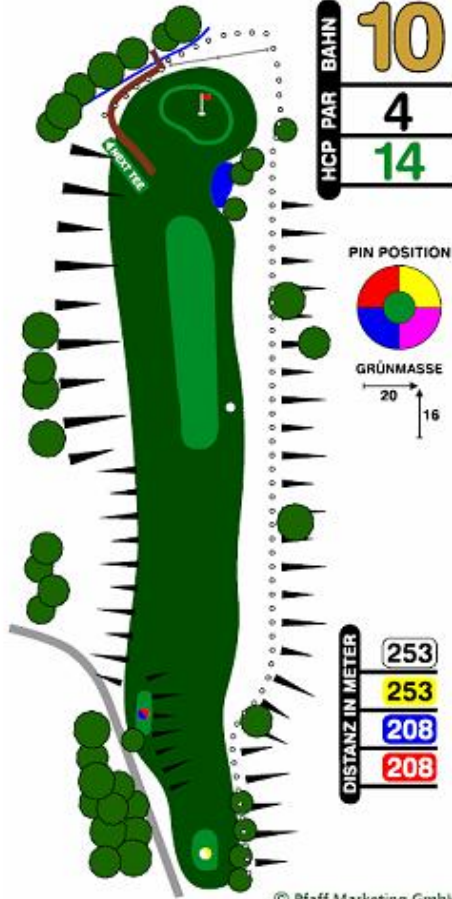

# Scorekarte & Birdiebook / Golfclub Erlen / G&CC Schlossgut Eppishausen

Tee	Slope	Course
Par 71	Rating	Rating
Men Back	142	71.2
Men Front	137	70.2
Ladies Back	133	73.9
Ladies Front	132	71.9

Hole	Zeit	Men Back Tee	Men Front Tee	Ladies Back Tee	Ladies Front Tee	Par	Hcp	Spieler 1	Spieler 2	Spieler 3	Marker
1		380	340	340	294	4	5				
2		398	359	359	326	4	7				
3		323	323	307	277	4	9				
4		175	175	159	145	3	11				
5		355	344	318	305	4	3				
6		303	303	273	273	4	15				
7		187	178	166	158	3	13				
8		292	292	277	256	4	17				
9		486	478	440	415	5	1				
Out		2899	2792	2639	2449	35					
10		253	253	208	208	4	14				
11		137	137	125	125	3	18				
12		399	399	352	352	5	2				
13		323	323	289	289	4	10				
14		403	381	354	333	4	4				
15		502	502	438	438	5	8				
16		288	259	259	220	4	12				
17		133	133	118	110	3	16				
18		357	350	322	301	4	6				
In		2795	2737	2465	2376	36					
Out		2899	2792	2639	2449	35					
Tot.		5694	5529	5104	4825	71					
Hcp											
Net.											

Unterschrift Zähler

Unterschrift Spieler

HCP PAR BAHN

1
4
5

PIN POSITION

GRÜNMASSE

DISTANZ IN METER

417
380
340
340
294

4
3
11

PIN POSITION

GRÜNMASSE

DISTANZ IN METER

175
175
159
145

© Pfaff Marketing GmbH

**HCP PAR BAHN**  
**9**  
**5**  
**1**

**DISTANZ IN METER**

486  
 478  
 440  
 415

© Pfaff Marketing GmbH

**HCP PAR BAHN**  
**10**  
**4**  
**14**

**DISTANZ IN METER**

253  
 253  
 208  
 208

© Pfaff Marketing GmbH

**HCP PAR BAHN**  
**11**  
**3**  
**18**

**DISTANZ IN METER**