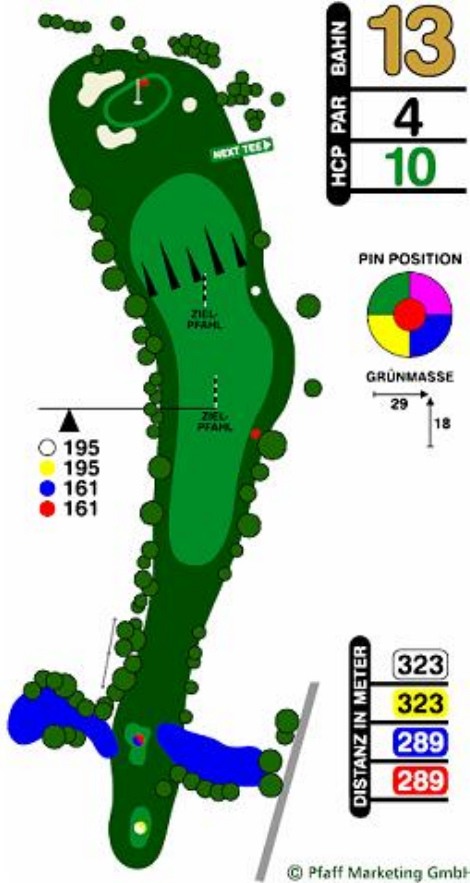

Unterschrift Zähler

Unterschrift Spieler

HCP PAR BAHN

1
4
5

PIN POSITION

GRÜNMASSE

DISTANZ IN METER

417
380
340
340
294

486  
 478  
 440  
 415

© Pfaff Marketing GmbH

**HCP PAR BAHN**  
**10**  
**4**  
**14**

**DISTANZ IN METER**

253  
 253  
 208  
 208

© Pfaff Marketing GmbH

**HCP PAR BAHN**  
**11**  
**3**  
**18**

**DISTANZ IN METER**

137  
 137  
 125  
 125

© Pfaff Marketing GmbH

**HCP PAR BAHN**  
**12**  
**5**  
**2**

**DISTANZ IN METER**

151  
 151  
 104  
 104

201  
 201  
 154  
 154

**DISTANZ IN METER**

399  
 399  
 352  
 352

© Pfaff Marketing GmbH

Tee	Slope	Course
Par 71	Rating	Rating
Men Back	142	71.2
Men Front	137	70.2
Ladies Back	133	73.9
Ladies Front	132	71.9

Hole	Zeit	Men Back Tee	Men Front Tee	Ladies Back Tee	Ladies Front Tee	Par	Hcp	Spieler 1	Spieler 2	Spieler 3	Marker
1		380	340	340	294	4	5				
2		398	359	359	326	4	7				
3		323	323	307	277	4	9				
4		175	175	159	145	3	11				
5		355	344	318	305	4	3				
6		303	303	273	273	4	15				
7		187	178	166	158	3	13				
8		292	292	277	256	4	17				
9		486	478	440	415	5	1				
Out		2899	2792	2639	2449	35					
10		253	253	208	208	4	14				
11		137	137	125	125	3	18				
12		399	399	352	352	5	2				
13		323	323	289	289	4	10				
14		403	381	354	333	4	4				
15		502	502	438	438	5	8				
16		288	259	259	220	4	12				
17		133	133	118	110	3	16				
18		357	350	322	301	4	6				
In		2795	2737	2465	2376	36					
Out		2899	2792	2639	2449	35					
Tot.		5694	5529	5104	4825	71					
Hcp											
Net.											