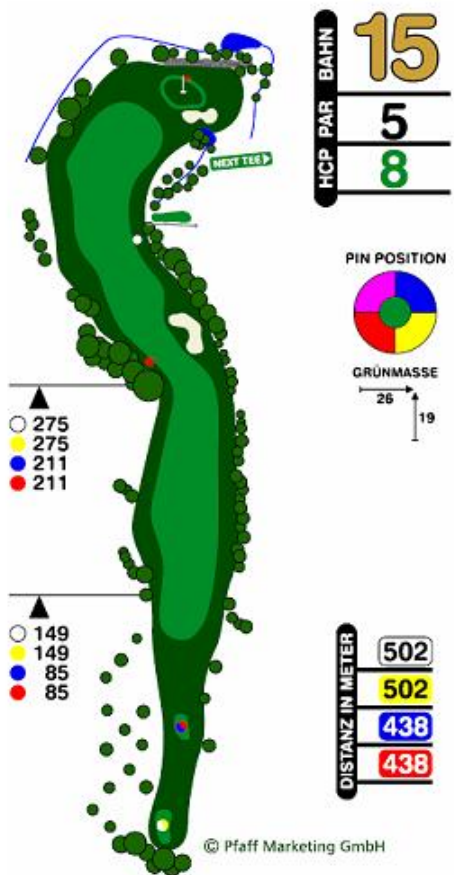

© Pfaff Marketing GmbH

HCP PAR BAHN

2
4
7

PIN POSITION

GRÜNMASSE

DISTANZ IN METER

398
359
359
326

© Pfaff Marketing GmbH

486  
 478  
 440  
 415

© Pfaff Marketing GmbH

**HCP PAR BAHN**  
**10**  
**4**  
**14**

**DISTANZ IN METER**

253  
 253  
 208  
 208

© Pfaff Marketing GmbH

**HCP PAR BAHN**  
**11**  
**3**  
**18**

**DISTANZ IN METER**

137  
 137  
 125  
 125

© Pfaff Marketing GmbH

**HCP PAR BAHN**  
**12**  
**5**  
**2**

**DISTANZ IN METER**

151  
 151  
 104  
 104

201  
 201  
 154  
 154

**DISTANZ IN METER**

399  
 399  
 352  
 352

© Pfaff Marketing GmbH

Tee	Slope	Course
Par 71	Rating	Rating
Men Back	142	71.2
Men Front	137	70.2
Ladies Back	133	73.9
Ladies Front	132	71.9

Hole	Zeit	Men Back Tee	Men Front Tee	Ladies Back Tee	Ladies Front Tee	Par	Hcp	Spieler 1	Spieler 2	Spieler 3	Marker
1		380	340	340	294	4	5				
2		398	359	359	326	4	7				
3		323	323	307	277	4	9				
4		175	175	159	145	3	11				
5		355	344	318	305	4	3				
6		303	303	273	273	4	15				
7		187	178	166	158	3	13				
8		292	292	277	256	4	17				
9		486	478	440	415	5	1				
Out		2899	2792	2639	2449	35					
10		253	253	208	208	4	14				
11		137	137	125	125	3	18				
12		399	399	352	352	5	2				
13		323	323	289	289	4	10				
14		403	381	354	333	4	4				
15		502	502	438	438	5	8				
16		288	259	259	220	4	12				
17		133	133	118	110	3	16				
18		357	350	322	301	4	6				
In		2795	2737	2465	2376	36					
Out		2899	2792	2639	2449	35					
Tot.		5694	5529	5104	4825	71					
Hcp											
Net.											